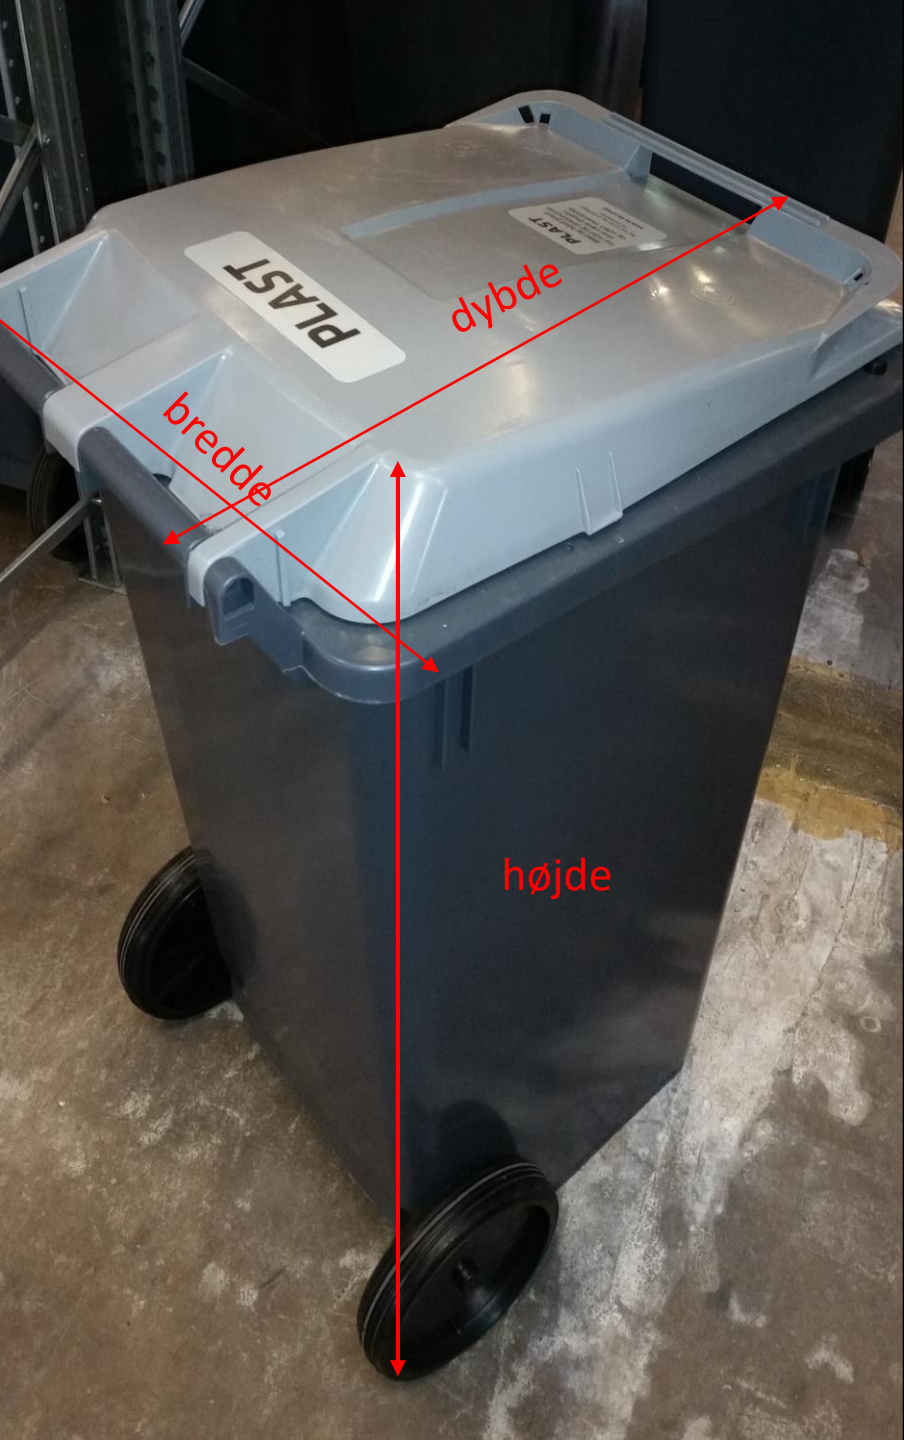

Dagrenovation / Restaffaldsbeholdere

- 140 ltr., 190 ltr, 240 ltr. med dobbeltlåg

farvekode låg: Mørk grøn

- 140 ltr 190 ltr 240 ltr.
- Højde: 110 cm 108 cm 110 cm
- Bredde: 49 cm 55 cm 59 cm
- Dybde: 55 cm 71 cm 73 cm
- Størrelse -> Valg efter behov

Bio-beholder (villa standard)

- 140 ltr. med dobbeltlåg
- farvekode låg: nøddebrun
- Højde: 110 cm
- Bredde: 49 cm
- Dybde: 55 cm
- Størrelse → Ingen valgmulighed

Pap-beholder (standard villa)

- 240 ltr. med dobbeltlåg

farvekode - låg: Lys brun

- Højde: 110 cm
- Bredde: 59 cm
- Dybde: 73 cm

- Størrelse → Ingen valgmulighed

Plast / Metal-beholder (villa)

240 ltr. med dobbeltlåg

2-delt (= 2 rum, 60% til plast og 40% til metal)

farvekode - låg: Mørkegrå

- Højde: 110 cm
- Bredde: 59 cm
- Dybde: 73 cm

Størrelse -> ingen valgmulighed

Plast-beholder

240 ltr.

Villa: leveres med dobbeltlåg
farve - låg : mørkegrå

farvekode - låg: Lys grå