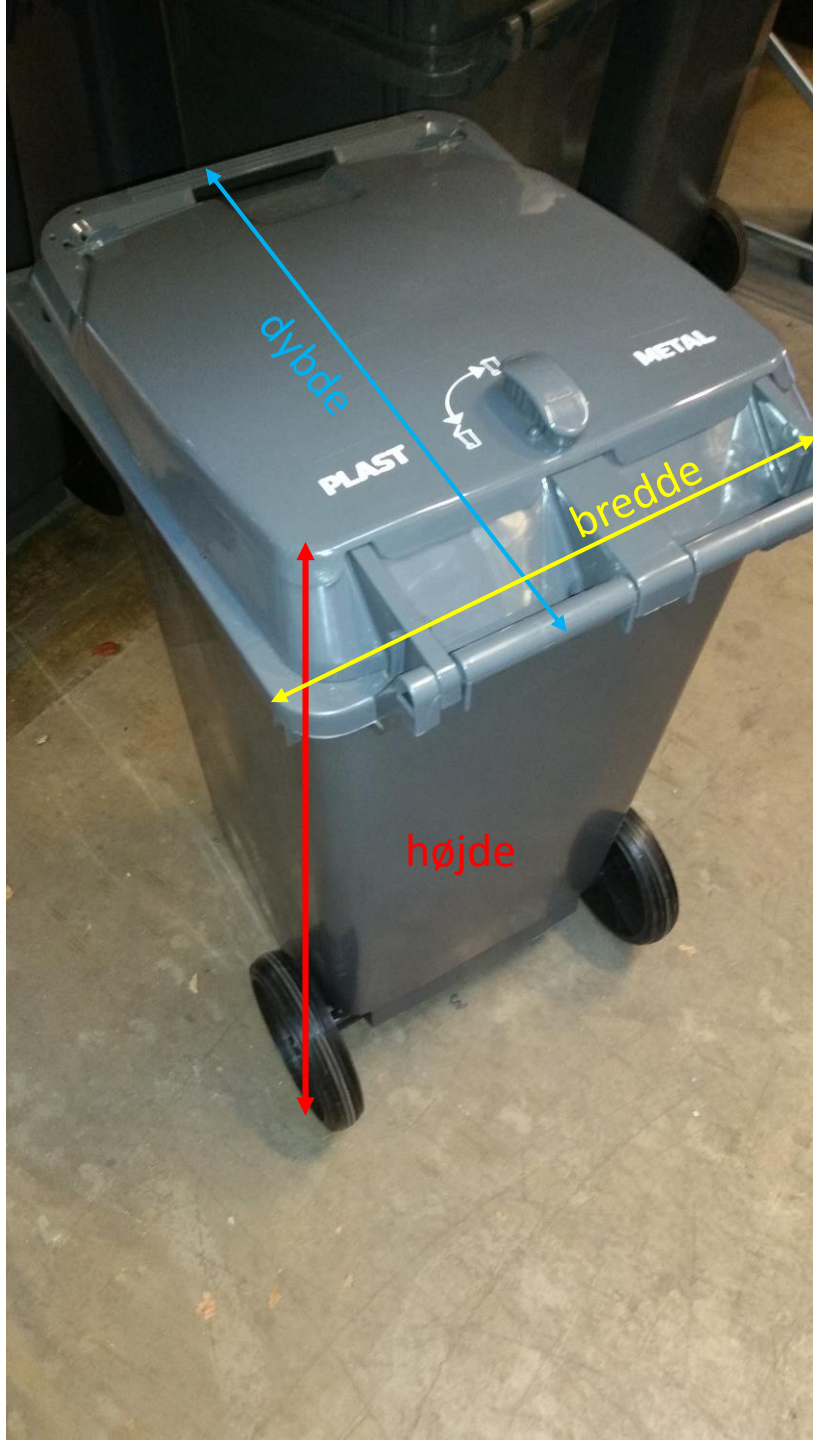

Dagrenovation / Restaffaldsbeholdere

- 140 ltr., 190 ltr, 240 ltr. med dobbeltlåg

farvekode låg: Mørk grøn

- 140 ltr 190 ltr 240 ltr.
- Højde: 110 cm 108 cm 110 cm
- Bredde: 49 cm 55 cm 59 cm
- Dybde: 55 cm 71 cm 73 cm
- Størrelse -> Valg efter behov

Bio-beholder (villa standard)

- 140 ltr. med dobbeltlåg
- farvekode låg: nøddebrun
- Højde: 110 cm
- Bredde: 49 cm
- Dybde: 55 cm
- Størrelse → Ingen valgmulighed

Pap-beholder (standard villa)

- 240 ltr. med dobbeltlåg

farvekode - låg: Lys brun

- Højde: 110 cm
- Bredde: 59 cm
- Dybde: 73 cm

- Størrelse → Ingen valgmulighed

Plast / Metal-beholder (villa)

240 ltr. med dobbeltlåg

2-delt (= 2 rum, 60% til plast og 40% til metal)

farvekode - låg: Mørkegrå

- Højde: 110 cm
- Bredde: 59 cm
- Dybde: 73 cm

Størrelse -> ingen valgmulighed

Plast-beholder

240 ltr.

Villa: leveres med dobbeltlåg
farve - låg : mørkegrå

farvekode - låg: Lys grå